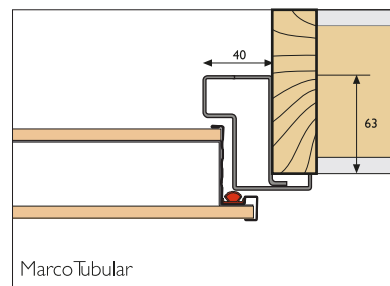

Doble hoja

Doble hoja y fijo superior

Doble hoja y fijo lateral

Doble hoja y fijo superior con arco rebajado

Doble hoja y fijo superior con arco medio punto

Doble hoja y fijo superior con arco rebajado con fijos laterales

Doble hoja con fijo superior con reja

Doble hoja y fijo superior con fijo lateral

Doble hoja y fijo superior con fijos laterales

Doble hoja con fijos laterales

Doble hoja con fijo superior con arco de medio punto y fijos laterales

Doble hoja y fijo superior con fijos laterales

MEDIDAS

Medidas para Marco estándar y Premarco estándar

A Anchura de paso libre	B Altura de paso libre	C Medida exterior premarco	E Medida exterior Premarco
760	2000	880	2060
760	2040	880	2100
760	2100	880	2160
800	2000	920	2060
800	2040	920	2100
800	2100	920	2160
850	2000	970	2060
850	2040	970	2100
850	2100	970	2160
900	2000	1020	2060
900	2040	1020	2100
900	2100	1020	2160

COMO CALCULAR LA MEDIDA:

HUECO OBRA	930
HOLGURA	10
60	60
60	60
PASO LIBRE	800

HUECO OBRA	2070
HOLGURA	10
60	60
PASO LIBRE	2000

Medidas para Marco Tubular o Marco Reducido con Premarco Súper-reducido

Marco Tubular