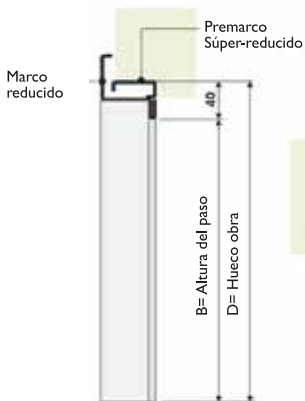

Doble hoja con fijo superior con reja

Doble hoja y fijo superior con fijo lateral

Doble hoja y fijo superior con fijos laterales

Doble hoja con fijos laterales

Doble hoja con fijo superior con arco de medio punto y fijos laterales

Doble hoja y fijo superior con fijos laterales

MEDIDAS

Medidas para Marco estándar y Premarco estándar

A Anchura de paso libre	B Altura de paso libre	C Medida exterior premarco	E Medida exterior Premarco
760	2000	880	2060
760	2040	880	2100
760	2100	880	2160
800	2000	920	2060
800	2040	920	2100
800	2100	920	2160
850	2000	970	2060
850	2040	970	2100
850	2100	970	2160
900	2000	1020	2060
900	2040	1020	2100
900	2100	1020	2160

COMO CALCULAR LA MEDIDA:

HUECO OBRA	930
HOLGURA	10
60	60
60	60
PASO LIBRE	800

HUECO OBRA	2070
HOLGURA	10
60	60
PASO LIBRE	2000

Medidas para Marco Tubular o Marco Reducido con Premarco Súper-reducido

Marco Tubular

Marco Reducido Premarco súper-reducido

A Anchura de paso libre	B Altura de paso libre	C Medida exterior premarco	E Medida exterior Premarco
760	2000	840	2040
760	2040	840	2080
760	2100	840	2140
800	2000	880	2040
800	2040	880	2080
800	2100	880	2140
850	2000	930	2040
850	2040	930	2080
850	2100	930	2140
900	2000	980	2040
900	2040	980	2080
900	2100	980	2140