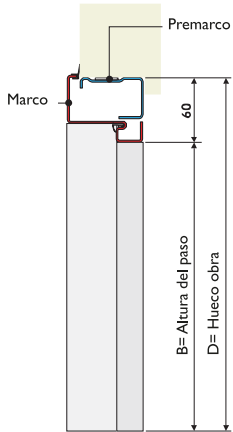

Doble hoja

Doble hoja y fijo superior

Doble hoja y fijo lateral

Doble hoja y fijo superior con arco rebajado

Doble hoja y fijo superior con arco medio punto

Doble hoja y fijo superior con arco rebajado con fijos laterales

Doble hoja con fijo superior con reja

Doble hoja y fijo superior con fijo lateral

Doble hoja y fijo superior con fijos laterales

Doble hoja con fijos laterales

Doble hoja con fijo superior con arco de medio punto y fijos laterales

Doble hoja y fijo superior con fijos laterales

MEDIDAS

Medidas para Marco estándar y Premarco estándar

A Anchura de paso libre	B Altura de paso libre	C Medida exterior premarco	E Medida exterior Premarco
760	2000	880	2060
760	2040	880	2100
760	2100	880	2160
800	2000	920	2060
800	2040	920	2100
800	2100	920	2160
850	2000	970	2060
850	2040	970	2100
850	2100	970	2160
900	2000	1020	2060
900	2040	1020	2100
900	2100	1020	2160