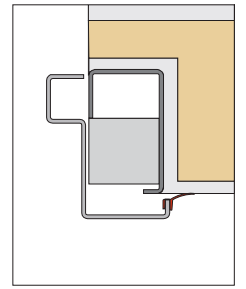

Doble hoja

Doble hoja y fijo superior

Doble hoja y fijo lateral

Doble hoja y fijo superior con arco rebajado

Doble hoja y fijo superior con arco medio punto

Doble hoja y fijo superior con arco rebajado con fijos laterales

Doble hoja con fijo superior con reja

Doble hoja y fijo superior con fijo lateral

Doble hoja y fijo superior con fijos laterales

Doble hoja con fijos laterales

Doble hoja con fijo superior con arco de medio punto y fijos laterales

Doble hoja y fijo superior con fijos laterales

MEDIDAS

Medidas para Marco estándar y Premarco estándar

A Anchura de paso libre	B Altura de paso libre	C Medida exterior premarco	E Medida exterior Premarco
760	2000	880	2060
760	2040	880	2100
760	2100	880	2160
800	2000	920	2060
800	2040	920	2100
800	2100	920	2160
850	2000	970	2060
850	2040	970	2100
850	2100	970	2160
900	2000	1020	2060
900	2040	1020	2100
900	2100	1020	2160