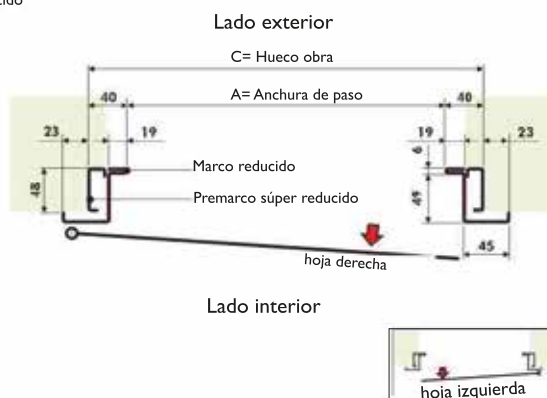

Doble hoja con fijo superior con reja

Doble hoja y fijo superior con fijo lateral

Doble hoja y fijo superior con fijos laterales

Doble hoja con fijos laterales

Doble hoja con fijo superior con arco de medio punto y fijos laterales

Doble hoja y fijo superior con fijos laterales

MEDIDAS

Medidas para Marco estándar y Premarco estándar

A Anchura de paso libre	B Altura de paso libre	C Medida exterior premarco	E Medida exterior Premarco
760	2000	880	2060
760	2040	880	2100
760	2100	880	2160
800	2000	920	2060
800	2040	920	2100
800	2100	920	2160
850	2000	970	2060
850	2040	970	2100
850	2100	970	2160
900	2000	1020	2060
900	2040	1020	2100
900	2100	1020	2160

COMO CALCULAR LA MEDIDA:

HUECO OBRA	930
HOLGURA	10
60	60
60	60
PASO LIBRE	800

HUECO OBRA	2070
HOLGURA	10
60	60
PASO LIBRE	2000

Medidas para Marco Tubular o Marco Reducido con Premarco Súper-reducido

Marco Tubular

Marco Reducido Premarco súper-reducido

A Anchura de paso libre	B Altura de paso libre	C Medida exterior premarco	E Medida exterior Premarco
760	2000	840	2040
760	2040	840	2080
760	2100	840	2140
800	2000	880	2040
800	2040	880	2080
800	2100	880	2140
850	2000	930	2040
850	2040	930	2080
850	2100	930	2140
900	2000	980	2040
900	2040	980	2080
900	2100	980	2140