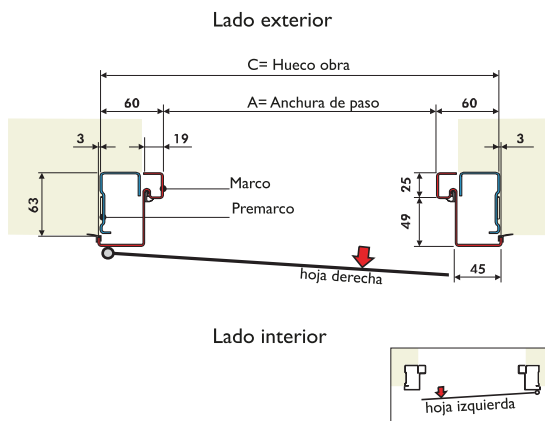

Doble hoja

Doble hoja y fijo superior

Doble hoja y fijo lateral

Doble hoja y fijo superior con arco rebajado

Doble hoja y fijo superior con arco medio punto

Doble hoja y fijo superior con arco rebajado con fijos laterales

Doble hoja con fijo superior con reja

Doble hoja y fijo superior con fijo lateral

Doble hoja y fijo superior con fijos laterales

Doble hoja con fijos laterales

Doble hoja con fijo superior con arco de medio punto y fijos laterales

Doble hoja y fijo superior con fijos laterales

MEDIDAS

Medidas para Marco estándar y Premarco estándar

A Anchura de paso libre	B Altura de paso libre	C Medida exterior premarco	E Medida exterior Premarco
760	2000	880	2060
760	2040	880	2100
760	2100	880	2160
800	2000	920	2060
800	2040	920	2100
800	2100	920	2160
850	2000	970	2060
850	2040	970	2100
850	2100	970	2160
900	2000	1020	2060
900	2040	1020	2100
900	2100	1020	2160

COMO CALCULAR LA MEDIDA:

HUECO OBRA	930
HOLGURA	10
60	60
60	60
PASO LIBRE	800

HUECO OBRA	2070
HOLGURA	10
60	60
PASO LIBRE	2000

Medidas para Marco Tubular o Marco Reducido con Premarco Súper-reducido

Marco Tubular