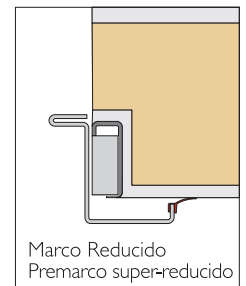

Doble hoja con fijo superior con reja

Doble hoja y fijo superior con fijo lateral

Doble hoja y fijo superior con fijos laterales

Doble hoja con fijos laterales

Doble hoja con fijo superior con arco de medio punto y fijos laterales

Doble hoja y fijo superior con fijos laterales

MEDIDAS

Medidas para Marco estándar y Premarco estándar

A Anchura de paso libre	B Altura de paso libre	C Medida exterior premarco	E Medida exterior Premarco
760	2000	880	2060
760	2040	880	2100
760	2100	880	2160
800	2000	920	2060
800	2040	920	2100
800	2100	920	2160
850	2000	970	2060
850	2040	970	2100
850	2100	970	2160
900	2000	1020	2060
900	2040	1020	2100
900	2100	1020	2160

COMO CALCULAR LA MEDIDA:

HUECO OBRA	930
HOLGURA	10
60	60
60	60
PASO LIBRE	800

HUECO OBRA	2070
HOLGURA	10
60	60
PASO LIBRE	2000

Medidas para Marco Tubular o Marco Reducido con Premarco Súper-reducido

Marco Tubular