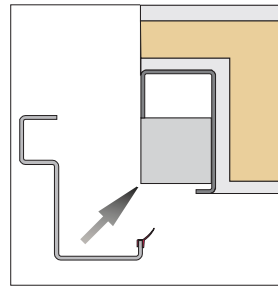

Doble hoja

Doble hoja y fijo superior

Doble hoja y fijo lateral

Doble hoja y fijo superior con arco rebajado

Doble hoja y fijo superior con arco medio punto

Doble hoja y fijo superior con arco rebajado con fijos laterales

Doble hoja con fijo superior con reja

Doble hoja y fijo superior con fijo lateral

Doble hoja y fijo superior con fijos laterales

Doble hoja con fijos laterales

Doble hoja con fijo superior con arco de medio punto y fijos laterales

Doble hoja y fijo superior con fijos laterales

MEDIDAS

Medidas para Marco estándar y Premarco estándar

A Anchura de paso libre	B Altura de paso libre	C Medida exterior premarco	E Medida exterior Premarco
760	2000	880	2060
760	2040	880	2100
760	2100	880	2160
800	2000	920	2060
800	2040	920	2100
800	2100	920	2160
850	2000	970	2060
850	2040	970	2100
850	2100	970	2160
900	2000	1020	2060
900	2040	1020	2100
900	2100	1020	2160