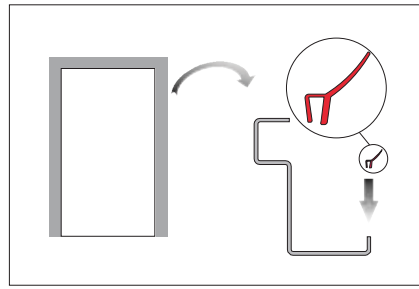

Doble hoja

Doble hoja y fijo superior

Doble hoja y fijo lateral

Doble hoja y fijo superior con arco rebajado

Doble hoja y fijo superior con arco medio punto

Doble hoja y fijo superior con arco rebajado con fijos laterales

Doble hoja con fijo superior con reja

Doble hoja y fijo superior con fijo lateral

Doble hoja y fijo superior con fijos laterales

Doble hoja con fijos laterales

Doble hoja con fijo superior con arco de medio punto y fijos laterales

Doble hoja y fijo superior con fijos laterales

MEDIDAS

Medidas para Marco estándar y Premarco estándar

A Anchura de paso libre	B Altura de paso libre	C Medida exterior premarco	E Medida exterior Premarco
760	2000	880	2060
760	2040	880	2100
760	2100	880	2160
800	2000	920	2060
800	2040	920	2100
800	2100	920	2160
850	2000	970	2060
850	2040	970	2100
850	2100	970	2160
900	2000	1020	2060
900	2040	1020	2100
900	2100	1020	2160